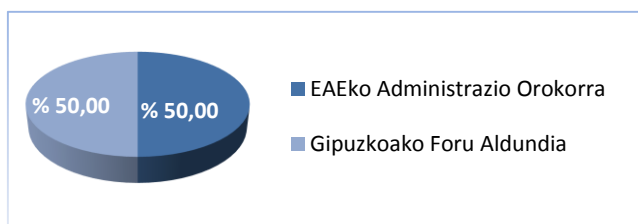

GIPUZKOAKO OSABIDEZKO HEZKUNTZA ETA LANBIDE HEZIKETAKO PARTZUERGEOA

Sozietatearen izena

Gipuzkoako Osabidezko Hezkuntza eta Lanbide Heziketako Partzuergoa.

IFK

P7000001C

Izaera

Partzuergoa.

Kontabilitate-araubidea

Publikoa.

Aurrekontu-araubidea

Mugatzaila.

Sorrera

Partzuergoa erakunde arteko erakundea da, nortasun juridiko propioa duena, euskal administrazioek 1986an sortua. Gipuzkoako Foru Aldundiko Diputatuen Kontseiluak onartu zuen partzuergoaren eraketa, 1985eko urriaren 1ean, eta, jarraian, [Euskal Autonomia Erkidegoko Administrazio Publikoak eta Gipuzkoako Foru Aldundiak osatutako Partzuergoa eratzea onartzen duen Toki Administrazioaren Sailburuordetzaren EBAZPENAK](#) 1986ko otsailaren 17an.

Sail-atxikipena

Hezkuntza, Hizkuntza Politika eta Kultura Saila.

EJSN

8559 Beste inon sailkatu gabeko hezkuntza.

Sozietatearen helburua

Partzuergoaren helburua Gipuzkoako lurralde historikoan Osabidezko Hezkuntzako eta Lanbide heziketako Plana garatzea da, eta, ildo horretan, Gipuzkoako lurralde historikoan Osabidezko hezkuntzaren eta Lanbide Heziketaren arloan egiten diren esperientzia guztiei laguntzea.

Sailkapena kontabilitate nazionalan

Sozietate ez-finantzarioak.

Erakundeek 2012ko ekitaldian egindako ekarpenak

EAEko Administrazio Orokorra	% 50,00
Gipuzkoako Foru Aldundia	% 50,00